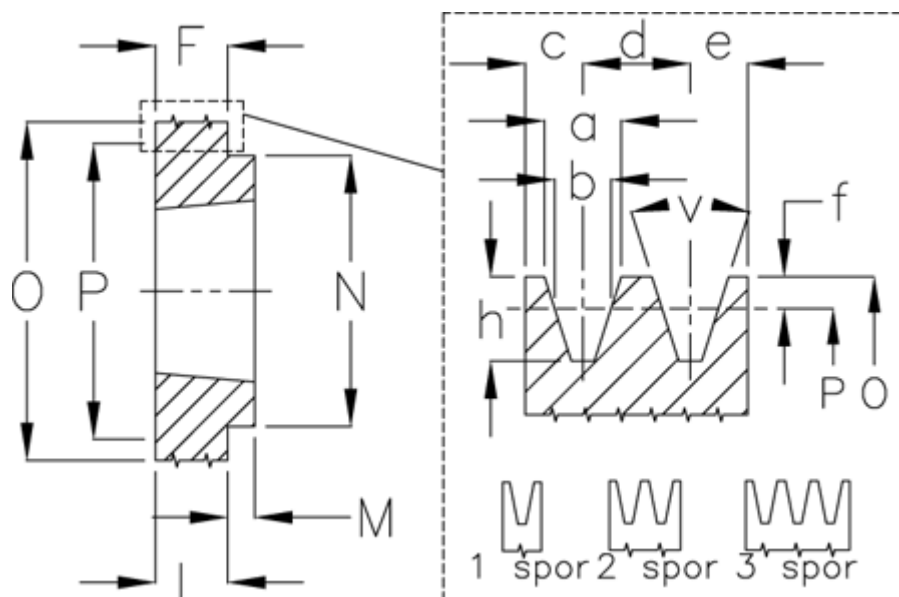

Varenummer: 604113010601
 Beskrivelse: Kileremsskive SPZ 106/1 TL1610

Mål

| | | | | | |
|----------------|--------|-------------|---------|------|-------------|
| a | = 9.7 | F | = 16 | P | = 106 |
| Antal spor | = 1 | For bøsning | = 1610 | Type | = SPZ |
| b | = 8.5 | h | = 11.0 | v | = 38 grader |
| Bøsning ø max. | = 42 | J | = - | | |
| c | = 8.0 | L | = 25 | | |
| d | = 12.0 | m | = 9 | | |
| e | = 8.0 | N | = 92 | | |
| f | = 2.0 | O | = 110.0 | | |